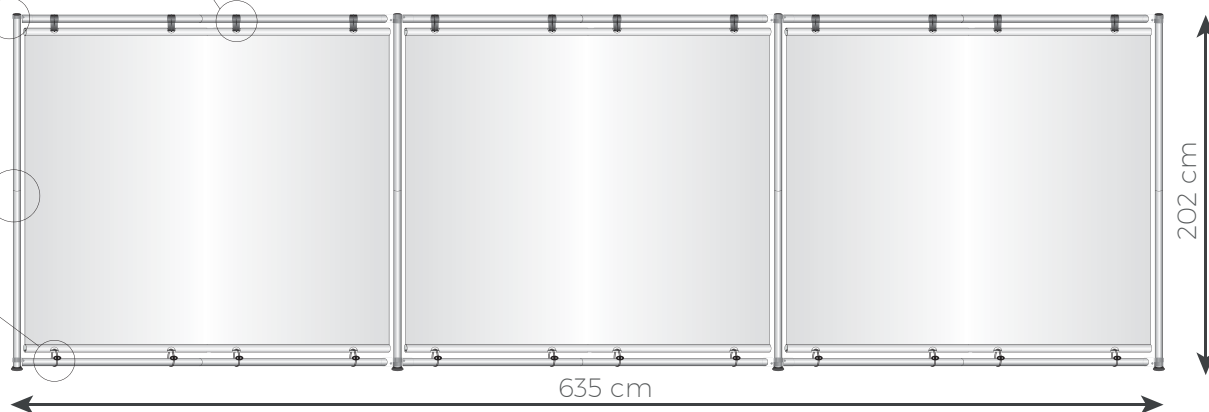

Formato poster finita
205 x 187h cm

Angolo superiore della struttura

Aggancio superiore del poster

Agire sulle viti per bloccare la struttura

Aggancio inferiore del poster

DATI TECNICI

Ingombro imballo: 123,5 x 38 x 18h cm
Peso: 14,5 kg

F.to espositore montato: 635 x 6 x 202h cm
F.to poster: 205 x 187h cm
Materiale poster: PVC

Accessori su richiesta

Portadepliant in plexiglass
(formato A4)

Art. 1981
dim. 35 x 35 x 5,5h cm
Peso: 4 kg

Base autoportante

Art. 2005
diam. 50cm (per uso esterno)
Peso: 8 kg

Componenti dell'espositore

12 Astine ϕ 1 x h 102
per tensionamento poster

20 Tubi modulari
 ϕ 3,5 x h 100 con un foro

Borsa
in nylon

4 Piedini

4 Tappi

10 Innesti