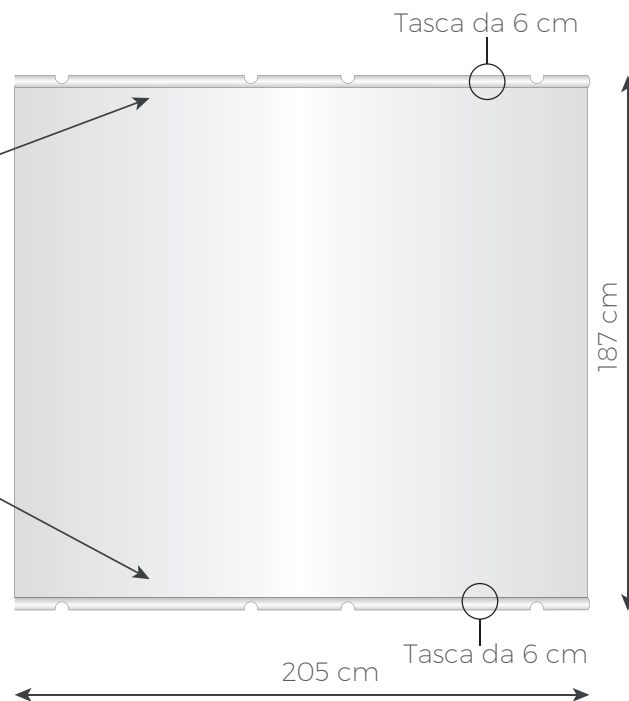

Maxi Jek cod. 1000.1010

Tutto il poster è stampabile ma consigliamo di non inserire testi o particolari importanti dove indicato.

Queste zone del poster serviranno per la tasca.
NON INSERIRE TESTI O PARTICOLARI IMPORTANTI IN QUESTO PUNTO.

Formato poster finita
205 x 187h cm

Angolo superiore della struttura

Aggancio superiore del poster

Agire sulle viti per bloccare la struttura

Aggancio inferiore del poster

DATI TECNICI

Ingombro imballo: 123,5 x 38 x 18h cm
Peso: 14,5 kg

F.to espositore montato: 635 x 6 x 202h cm
F.to poster: 205 x 187h cm
Materiale poster: PVC

Accessori su richiesta

Portadepliant in plexiglass
(formato A4)

Art. 1981
dim. 35 x 35 x 5,5h cm
Peso: 4 kg

Base autoportante

Art. 2005
diam. 50cm (per uso esterno)
Peso: 8 kg

Componenti dell'espositore

12 Astine ϕ 1 x h 102
per tensionamento poster

20 Tubi modulari
 ϕ 3,5 x h 100 con un foro

Borsa
in nylon

4 Piedini

4 Tappi

10 Innesti