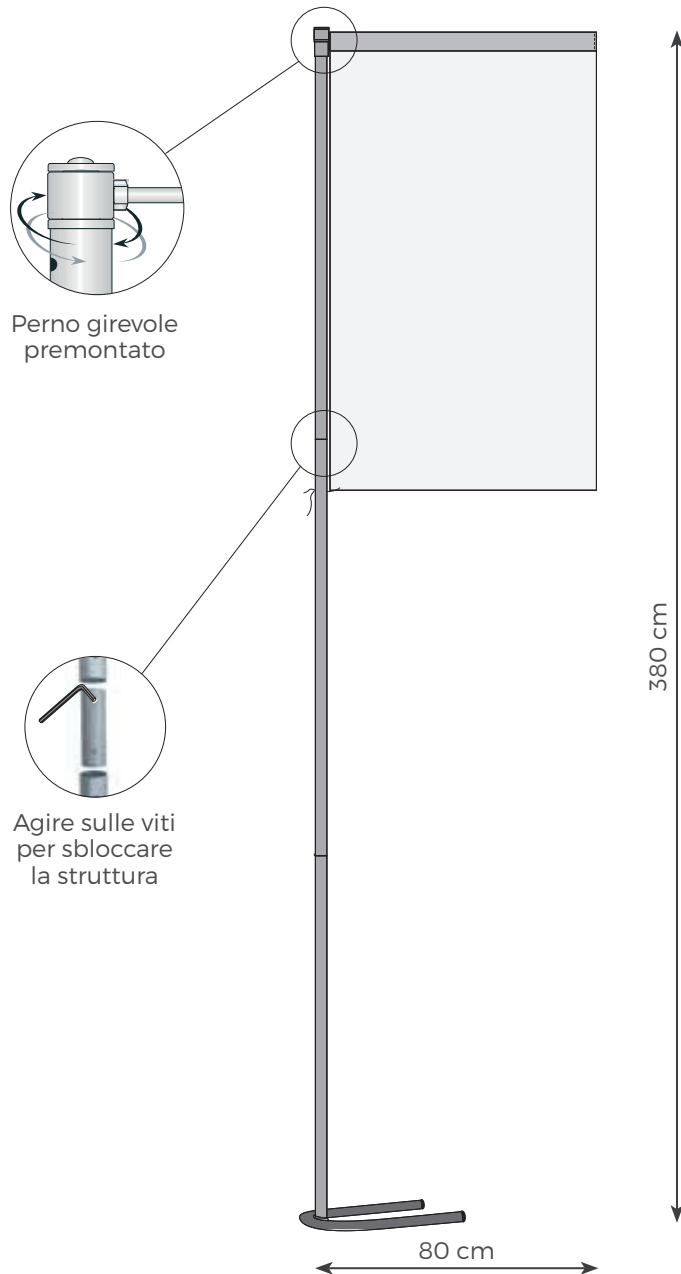

Giorgia H130 Cod. 1000.1019H130

DATI TECNICI

Ingombro imballo: 133 x 30 x 8h cm

Peso: 6 kg

Formato espositore montato: 80 x 27 x 380h cm

F.to bandiera: 75 x 130h cm

Materiale poster: rete di poliestere

COMPONENTI DELL'ESPOSITORE

ACCESSORI SU RICHIESTA

Base autoportante

Art. 2005

diam. 50 cm (per uso esterno)

Peso: 8 kg