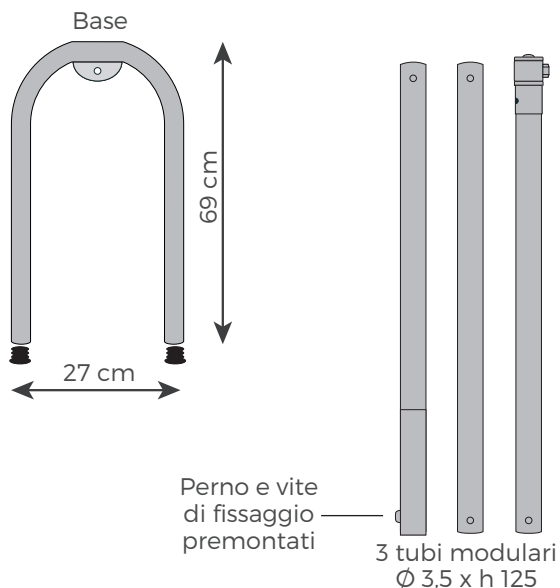

Giorgia H130 Cod. 1000.1019H130

DATI TECNICI

Ingombro imballo: 133 x 30 x 8h cm

Peso: 6 kg

Formato espositore montato: 80 x 27 x 380h cm

F.to bandiera: 75 x 130h cm

Materiale poster: rete di poliestere

COMPONENTI DELL'ESPOSITORE

ACCESSORI SU RICHIESTA

Base autoportante

Art. 2005

diam. 50 cm (per uso esterno)

Peso: 8 kg