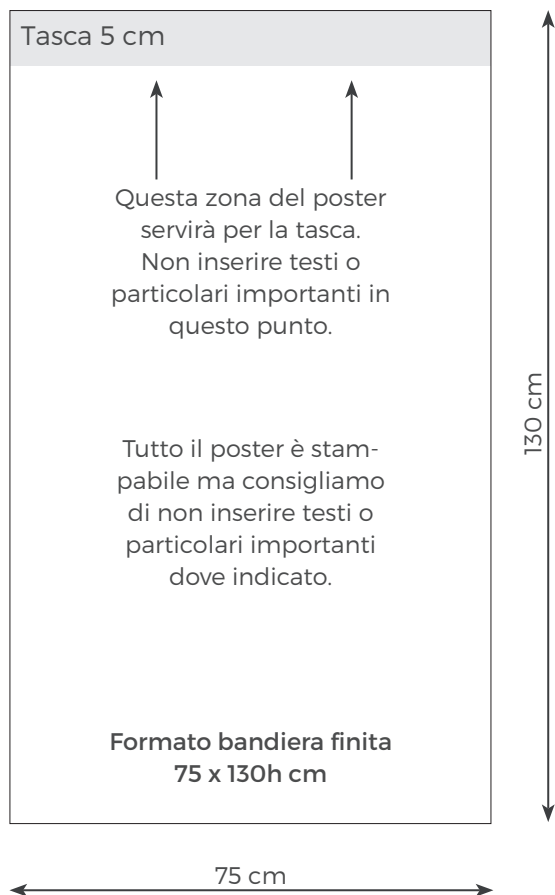

Giorgia H130 Cod. 1000.1019H130

DATI TECNICI

Ingombro imballo: 133 x 30 x 8h cm

Peso: 6 kg

Formato espositore montato: 80 x 27 x 380h cm

F.to bandiera: 75 x 130h cm

Materiale poster: rete di poliestere

COMPONENTI DELL'ESPOSITORE

ACCESSORI SU RICHIESTA

Base autoportante

Art. 2005

diam. 50 cm (per uso esterno)

Peso: 8 kg