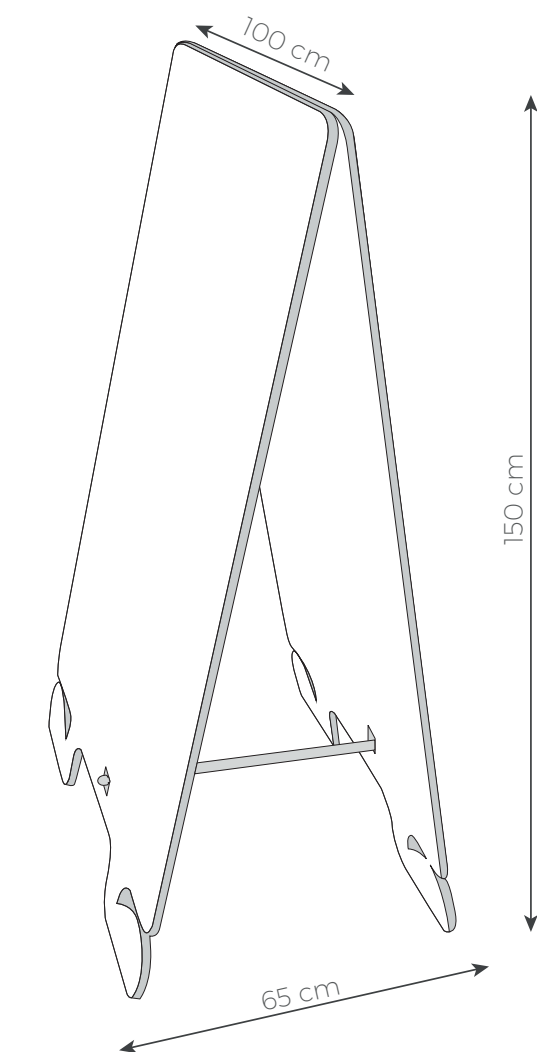

Pietro 100x150

cod. 1000.1064

DATI TECNICI

Ingombro imballo: 154 x 102 x 8,5h cm

Peso: 3,5 kg

F.to espositore montato: 100 x 65 x 150h cm

F.to porzione stampabile: 100 x 150h cm

Materiale: POLIONDA spessore 10 cm