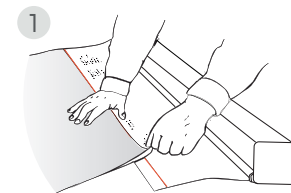

Roll Up 100

Cod. 1000.1079

Attenzione! Tutto il poster è stampabile, per la creazione del file di stampa corretto è necessario scaricare il template dal sito e seguire le indicazioni presenti all'interno del file.

PREMONTAGGIO A CURA DI TIC TAC

Posizionare il telo sul biadesivo

Inserire il telo nella pinza e premere per chiudere la pinza

Sbloccare la molla togliendo l'apposita chiave

Accompagnare delicatamente il telo durante l'avvolgimento

MONTAGGIO A CURA DEL CLIENTE

Aprire i piedini inferiori

Aggancio dell'astina posteriore alla base

Aggancio dell'astina alla pinza superiore

DATI TECNICI

Ingombro imballo (scatola di cartone): 10 x 10 x 105,5h cm (peso 3 Kg)

Formato espositore montato: 101,8 x 31 x 210h cm

Formato poster: 99,5 x 200h cm

Materiale poster: PVC

Peso con borsa: 3,5 kg

Peso espositore: 2,5 kg

COMPONENTI DELL'ESPOSITORE

Borsa in nylon