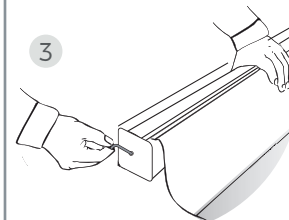

Roll Up 100

Cod. 1000.1079

Attenzione! Tutto il poster è stampabile, per la creazione del file di stampa corretto è necessario scaricare il template dal sito e seguire le indicazioni presenti all'interno del file.

PREMONTAGGIO A CURA DI TIC TAC

Posizionare il telo sul biadesivo

Inserire il telo nella pinza e premere per chiudere la pinza

Sbloccare la molla togliendo l'apposita chiave

Accompagnare delicatamente il telo durante l'avvolgimento

MONTAGGIO A CURA DEL CLIENTE

Aprire i piedini inferiori

Aggancio dell'astina posteriore alla base

Aggancio dell'astina alla pinza superiore

DATI TECNICI

Ingombro imballo (scatola di cartone): 10 x 10 x 105,5h cm (peso 3 Kg)

Formato espositore montato: 101,8 x 31 x 210h cm

Formato poster: 99,5 x 200h cm

Materiale poster: PVC

Peso con borsa: 3,5 kg

Peso espositore: 2,5 kg

COMPONENTI DELL'ESPOSITORE

Borsa in nylon