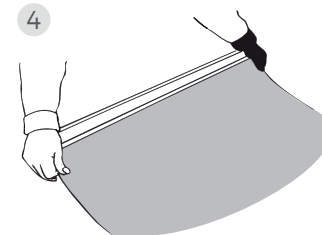

PREMONTAGGIO A CURA DI TIC TAC

Posizionare il telo sul biadesivo

Inserire il telo nella pinza e premere per chiudere la pinza

Sbloccare la molla togliendo l'apposita chiave

Accompagnare delicatamente il telo durante l'avvolgimento

MONTAGGIO A CURA DEL CLIENTE

Aprire i piedini inferiori

Aggancio dell'astina posteriore alla base

Aggancio dell'astina alla pinza superiore

DATI TECNICI

Ingombro imballo (scatola di cartone): 10 x 10 x 105,5h cm (peso 3 Kg)