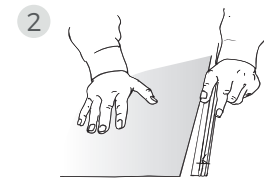

Roll Up 100

Cod. 1000.1079

Attenzione! Tutto il poster è stampabile, per la creazione del file di stampa corretto è necessario scaricare il template dal sito e seguire le indicazioni presenti all'interno del file.

PREMONTAGGIO A CURA DI TIC TAC

Posizionare il telo sul biadesivo

Inserire il telo nella pinza e premere per chiudere la pinza

Sbloccare la molla togliendo l'apposita chiave

Accompagnare delicatamente il telo durante l'avvolgimento

MONTAGGIO A CURA DEL CLIENTE

Aprire i piedini inferiori

Aggancio dell'astina posteriore alla base

Aggancio dell'astina alla pinza superiore

DATI TECNICI

Ingombro imballo (scatola di cartone): 10 x 10 x 105,5h cm (peso 3 Kg)

Formato espositore montato: 101,8 x 31 x 210h cm

Formato poster: 99,5 x 200h cm

Materiale poster: PVC

Peso con borsa: 3,5 kg

Peso espositore: 2,5 kg

COMPONENTI DELL'ESPOSITORE

Borsa in nylon