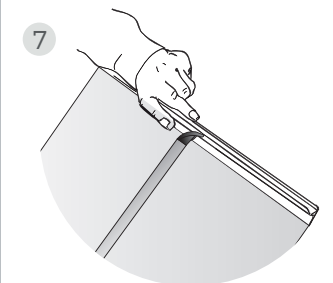

PREMONTAGGIO A CURA DI TIC TAC

Posizionare il telo sul biadesivo

Inserire il telo nella pinza e premere per chiudere la pinza

Sbloccare la molla togliendo l'apposita chiave

Accompagnare delicatamente il telo durante l'avvolgimento

MONTAGGIO A CURA DEL CLIENTE

Aprire i piedini inferiori

Aggancio dell'astina posteriore alla base

Aggancio dell'astina alla pinza superiore

DATI TECNICI

Ingombro imballo (scatola di cartone): 10 x 10 x 105,5h cm (peso 3 Kg)