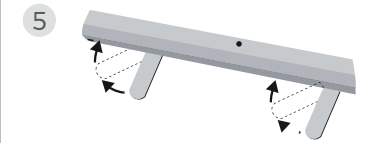

PREMONTAGGIO A CURA DI TIC TAC

Posizionare il telo sul biadesivo

Inserire il telo nella pinza e premere per chiudere la pinza

Sbloccare la molla togliendo l'apposita chiave

Accompagnare delicatamente il telo durante l'avvolgimento

MONTAGGIO A CURA DEL CLIENTE

Aprire i piedini inferiori

Aggancio dell'astina posteriore alla base

Aggancio dell'astina alla pinza superiore

DATI TECNICI

Ingombro imballo (scatola di cartone): 10 x 10 x 105,5h cm (peso 3 Kg)