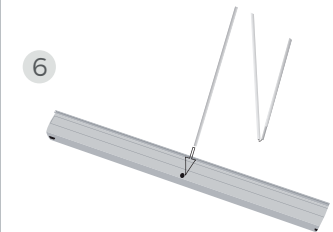

PREMONTAGGIO A CURA DI TIC TAC

Posizionare il telo sul biadesivo

Inserire il telo nella pinza e premere per chiudere la pinza

Sbloccare la molla togliendo l'apposita chiave

Accompagnare delicatamente il telo durante l'avvolgimento

MONTAGGIO A CURA DEL CLIENTE

Aprire i piedini inferiori

Aggancio dell'astina posteriore alla base

Aggancio dell'astina alla pinza superiore

DATI TECNICI

Ingombro imballo (scatola di cartone): 10 x 10 x 105,5h cm (peso 3 Kg)

Formato espositore montato: 101,8 x 31 x 210h cm

Formato poster: 99,5 x 200h cm

Materiale poster: PVC

Peso con borsa: 3,5 kg

Peso espositore: 2,5 kg

COMPONENTI DELL'ESPOSITORE

Borsa in nylon