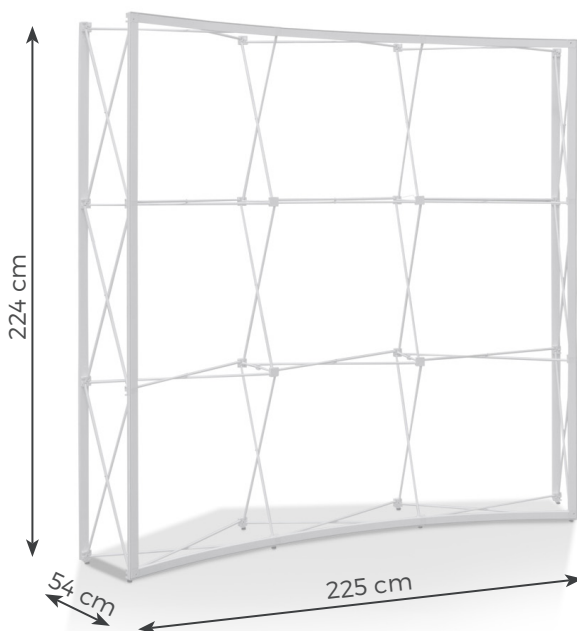

Pop Up Quadrato 232x224cm Cod. 1000.1080C

Attenzione!

Per la creazione del file di stampa corretto è necessario **scaricare il template dal sito** e seguire le indicazioni presenti all'interno del file.

DATI TECNICI	COMPONENTI DELL'ESPOSITORE	PARTICOLARE
<p>Ingombro imballo: 88 x 37 x 23h cm Peso: 12 kg struttura + 2 Kg teli Formato espositore montato: 232 x 54 x 224h cm F.to telo fronte: 215 x 225h cm F.to teli laterali: 34,5 x 223h cm Materiale : rete di poliestere ignifuga</p>	<p>Struttura richiudibile</p> <p>Borsa in nylon</p>	<p>gommino per fissaggio del telo nella struttura</p>