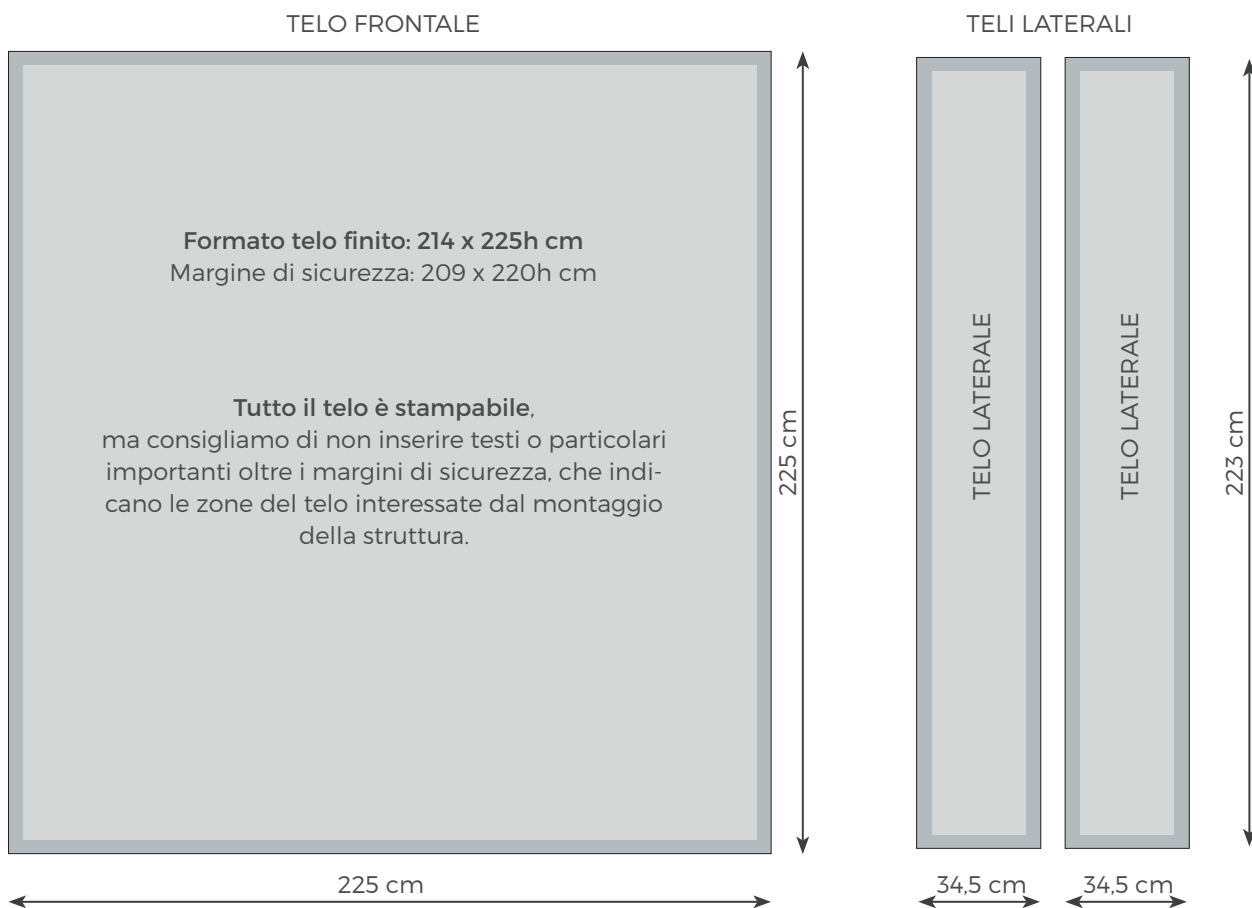

Pop Up Quadrato 232x224cm Cod. 1000.1080C

Attenzione!

Per la creazione del file di stampa corretto è necessario **scaricare il template dal sito** e seguire le indicazioni presenti all'interno del file.

DATI TECNICI	COMPONENTI DELL'ESPOSITORE	PARTICOLARE
<p>Ingombro imballo: 88 x 37 x 23h cm Peso: 12 kg struttura + 2 Kg teli Formato espositore montato: 232 x 54 x 224h cm F.to telo fronte: 215 x 225h cm F.to teli laterali: 34,5 x 223h cm Materiale : rete di poliestere ignifuga</p>	<p>Struttura richiudibile</p> <p>Borsa in nylon</p>	<p>gommino per fissaggio del telo nella struttura</p>