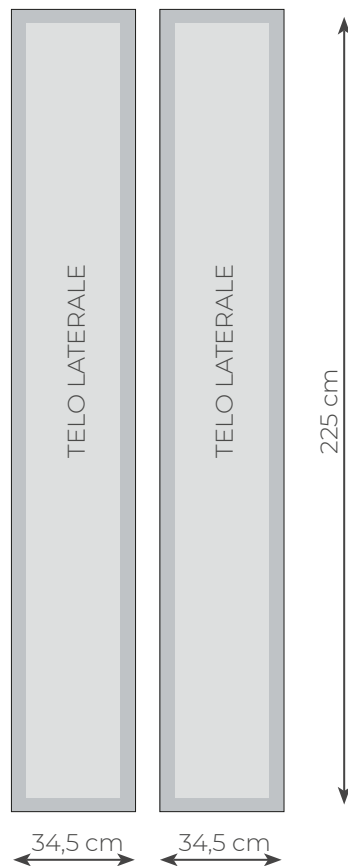

Pop Up Curvo Rettangolare 300x224cm Cod. 1000.1081C

TELO FRONTALE

TELI LATERALI

Attenzione!

Per la creazione del file di stampa corretto è necessario **scaricare il template dal sito** e seguire le indicazioni presenti all'interno del file.

DATI TECNICI	COMPONENTI DELL'ESPOSITORE	PARTICOLARE
Ingombro imballo: 88 x 37 x 23h cm Peso: 13 kg struttura + 2 Kg teli Formato espositore montato: 300 x 72 x 225h cm F.to telo fronte: 281,5 x 225h cm F.to teli laterali: 34,5 x 225h cm Materiale poster: rete di poliestere ignifuga	Struttura richiudibile Borsa in nylon 	 gommino per fissaggio del telo nella struttura