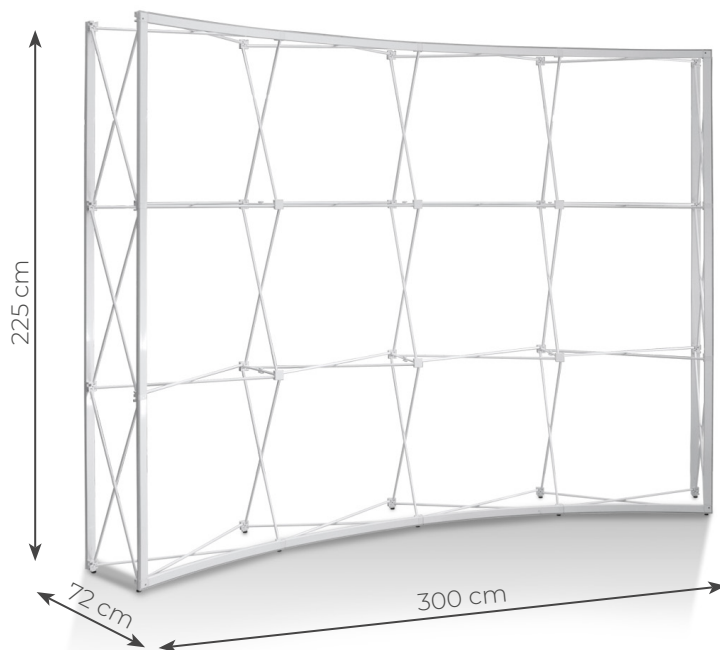

Pop Up Curvo Rettangolare 300x224cm Cod. 1000.1081C

TELO FRONTALE

TELI LATERALI

Attenzione!

Per la creazione del file di stampa corretto è necessario **scaricare il template dal sito** e seguire le indicazioni presenti all'interno del file.

DATI TECNICI	COMPONENTI DELL'ESPOSITORE	PARTICOLARE
Ingombro imballo: 88 x 37 x 23h cm Peso: 13 kg struttura + 2 Kg teli Formato espositore montato: 300 x 72 x 225h cm F.to telo fronte: 281,5 x 225h cm F.to teli laterali: 34,5 x 225h cm Materiale poster: rete di poliestere ignifuga	Struttura richiudibile Borsa in nylon 	 gommino per fissaggio del telo nella struttura