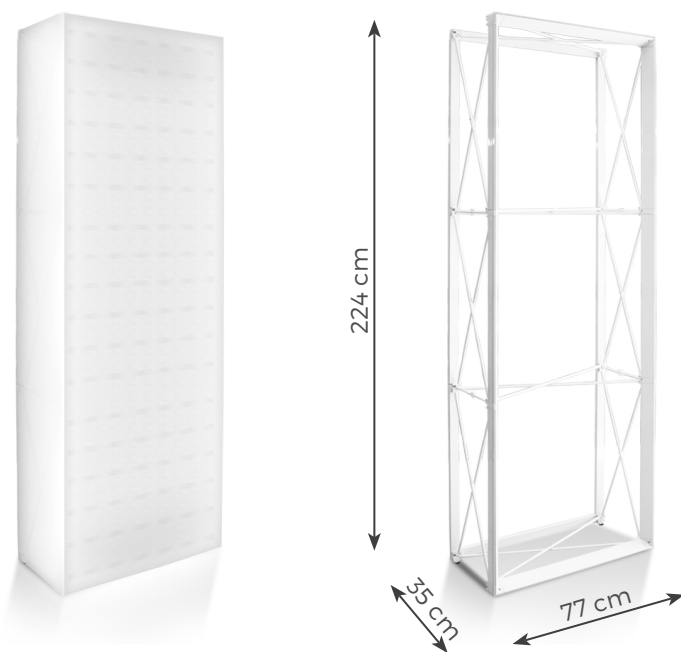

Pop Up Rettangolare 77x224cm Cod. 1000.1082

Attenzione!

Per la creazione del file di stampa corretto è necessario **scaricare il template dal sito** e seguire le indicazioni presenti all'interno del file.

DATI TECNICI	COMPONENTI DELL'ESPOSITORE	PARTICOLARE
<p>Ingombro imballo: 88 x 37 x 33h cm</p> <p>Peso: 18 kg struttura + 1 Kg teli</p> <p>Formato espositore montato: 77 x 35 x 224h cm</p> <p>F.to telo fronte: 78,5 x 225h cm</p> <p>F.to teli laterali: 34,5 x 223h cm</p> <p>Materiale poster: rete di poliestere ignifuga</p>	<p>Struttura richiudibile</p> <p>Borsa in nylon</p>	<p>gommino per fissaggio del telo nella struttura</p>