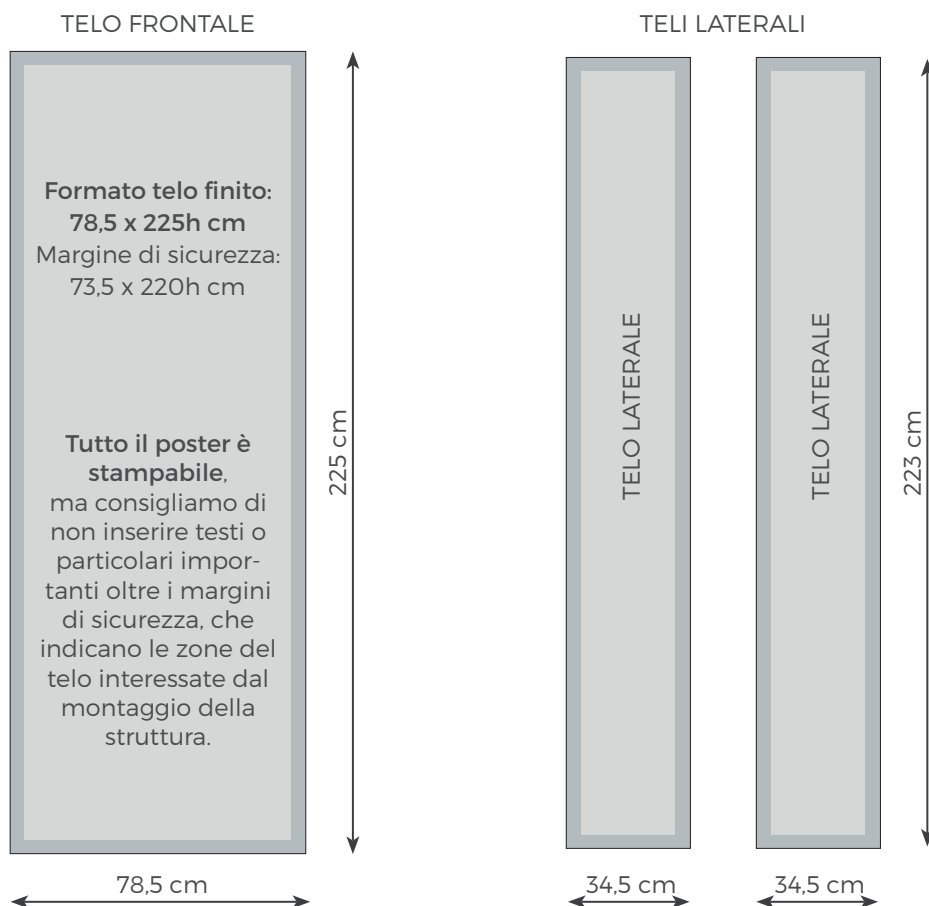

Pop Up Rettangolare 77x224cm Cod. 1000.1082

Attenzione!

Per la creazione del file di stampa corretto è necessario **scaricare il template dal sito** e seguire le indicazioni presenti all'interno del file.

DATI TECNICI	COMPONENTI DELL'ESPOSITORE	PARTICOLARE
<p>Ingombro imballo: 88 x 37 x 33h cm</p> <p>Peso: 18 kg struttura + 1 Kg teli</p> <p>Formato espositore montato: 77 x 35 x 224h cm</p> <p>F.to telo fronte: 78,5 x 225h cm</p> <p>F.to teli laterali: 34,5 x 223h cm</p> <p>Materiale poster: rete di poliestere ignifuga</p>	<p>Struttura richiudibile</p> <p>Borsa in nylon</p>	<p>gommino per fissaggio del telo nella struttura</p>