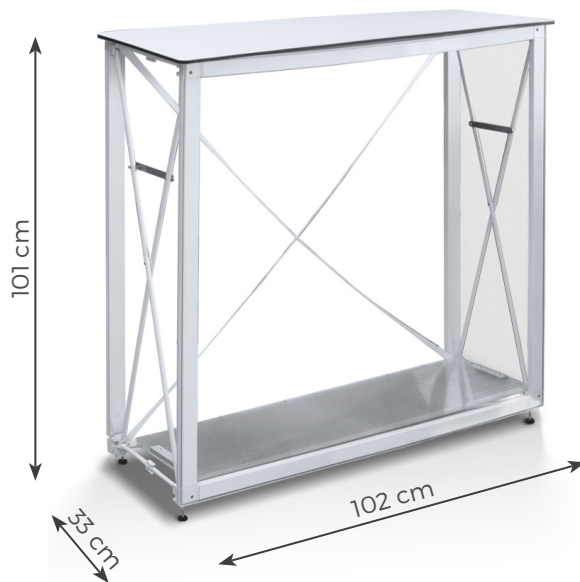

# Banchetto Pop Up 100x34x100cm Cod. 1000.1083

TELO FRONTALE

TELI LATERALI

## Attenzione!

Per la creazione del file di stampa corretto è necessario **scaricare il template dal sito** e seguire le indicazioni presenti all'interno del file.

DATI TECNICI	COMPONENTI DELL'ESPOSITORE	PARTICOLARE
<p>Ingombro imballo: 113 x 16 x 43h cm Peso: 10 kg struttura + 1 Kg teli Formato espositore montato: 102 x 33 x 101h cm F.to telo fronte: 102 x 101h cm F.to teli laterali: 33 x 100h cm Materiale poster: rete di poliestere ignifuga</p>	<p>Struttura richiudibile</p> <p>Borsa in nylon</p> 	 <p>gommino per fissaggio del telo nella struttura</p>