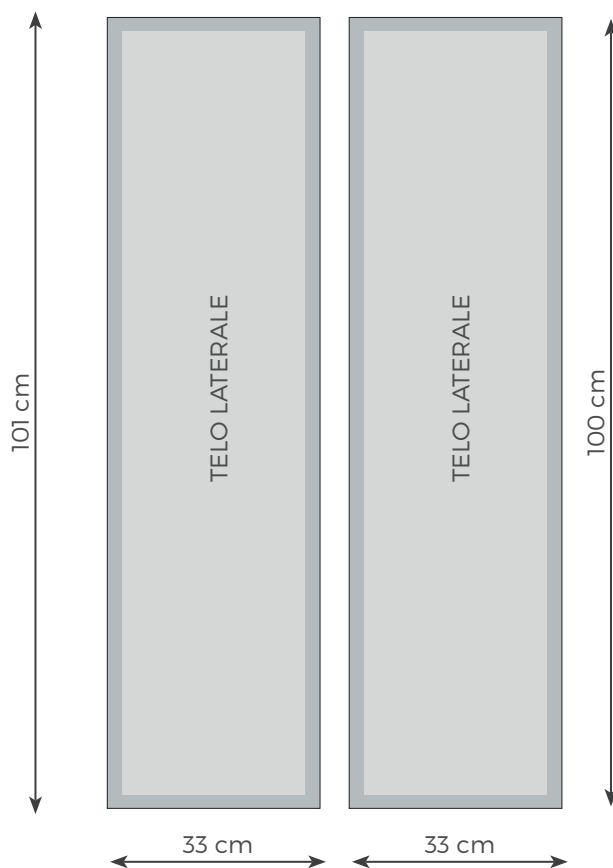

# Banchetto Pop Up 100x34x100cm Cod. 1000.1083

TELO FRONTALE

TELI LATERALI

## Attenzione!

Per la creazione del file di stampa corretto è necessario **scaricare il template dal sito** e seguire le indicazioni presenti all'interno del file.

DATI TECNICI	COMPONENTI DELL'ESPOSITORE	PARTICOLARE
<p>Ingombro imballo: 113 x 16 x 43h cm Peso: 10 kg struttura + 1 Kg teli Formato espositore montato: 102 x 33 x 101h cm F.to telo fronte: 102 x 101h cm F.to teli laterali: 33 x 100h cm Materiale poster: rete di poliestere ignifuga</p>	<p>Struttura richiudibile</p> <p>Borsa in nylon</p> 	 <p>gommino per fissaggio del telo nella struttura</p>