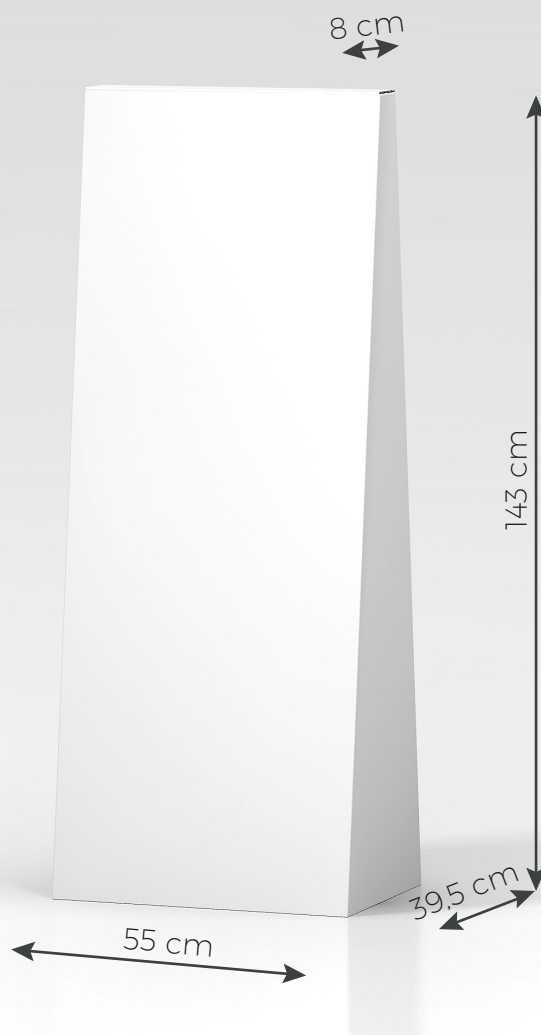

Trapezio 1

Cod. 800.2032-00

Descrizione: Totem espositivo promozionale trapezoidale in cartone microtriplo a base rettangolare.

DATI TECNICI

Formato espositore (montato): **55 x 39,5 x 143 h cm** (B x P x H)

Stampa esterna

Materiale:

cartone microtriplo

Per realizzare il file corretto è importante creare la grafica utilizzando il template scaricabile dal sito, oppure dal link nella mail di conferma d'ordine e consultare le istruzioni di preparazione file dedicate.

La grafica va inserita in un livello separato rispetto alle linee guida del template, lasciando invariate le dimensioni del documento e la posizione dei vari elementi.

[SCARICA LE ISTRUZIONI](#)

I file possono essere inviati subito, al termine della procedura di acquisto; oppure in un secondo momento dalla propria sezione personale o dal link presente nella mail di conferma d'ordine.