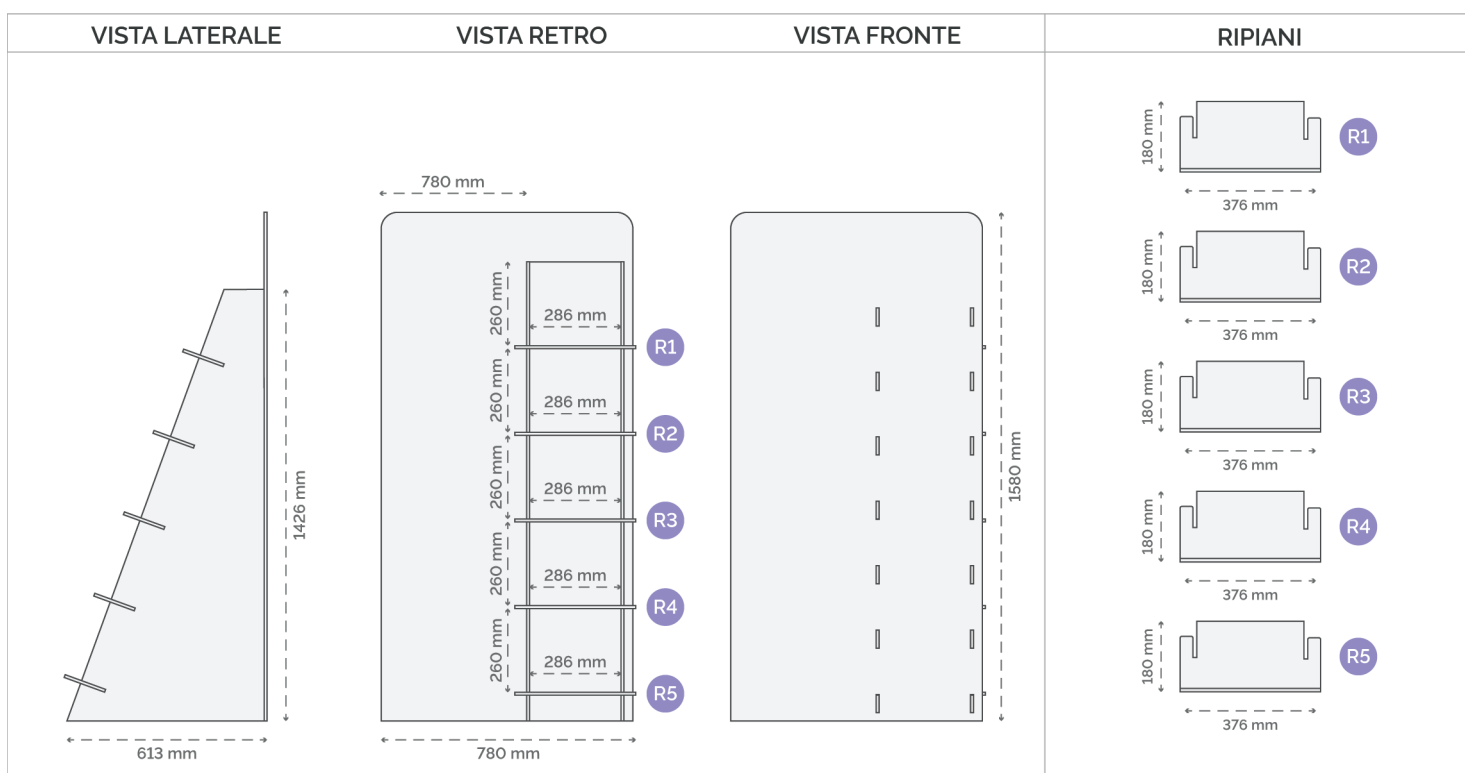

Scheda tecnica Pisa 4	Cod. 800.2039-04
	Descrizione: Espositore da terra realizzato in cartone microtriplo con 4 ripiani e crowner.
Materiale: Cartone microtriplo 4,5 mm 	

Per realizzare il file corretto è importante creare la grafica utilizzando il template scaricabile dal sito o dal link presente nella mail di conferma d'ordine, e consultare le istruzioni di preparazione file dedicate.