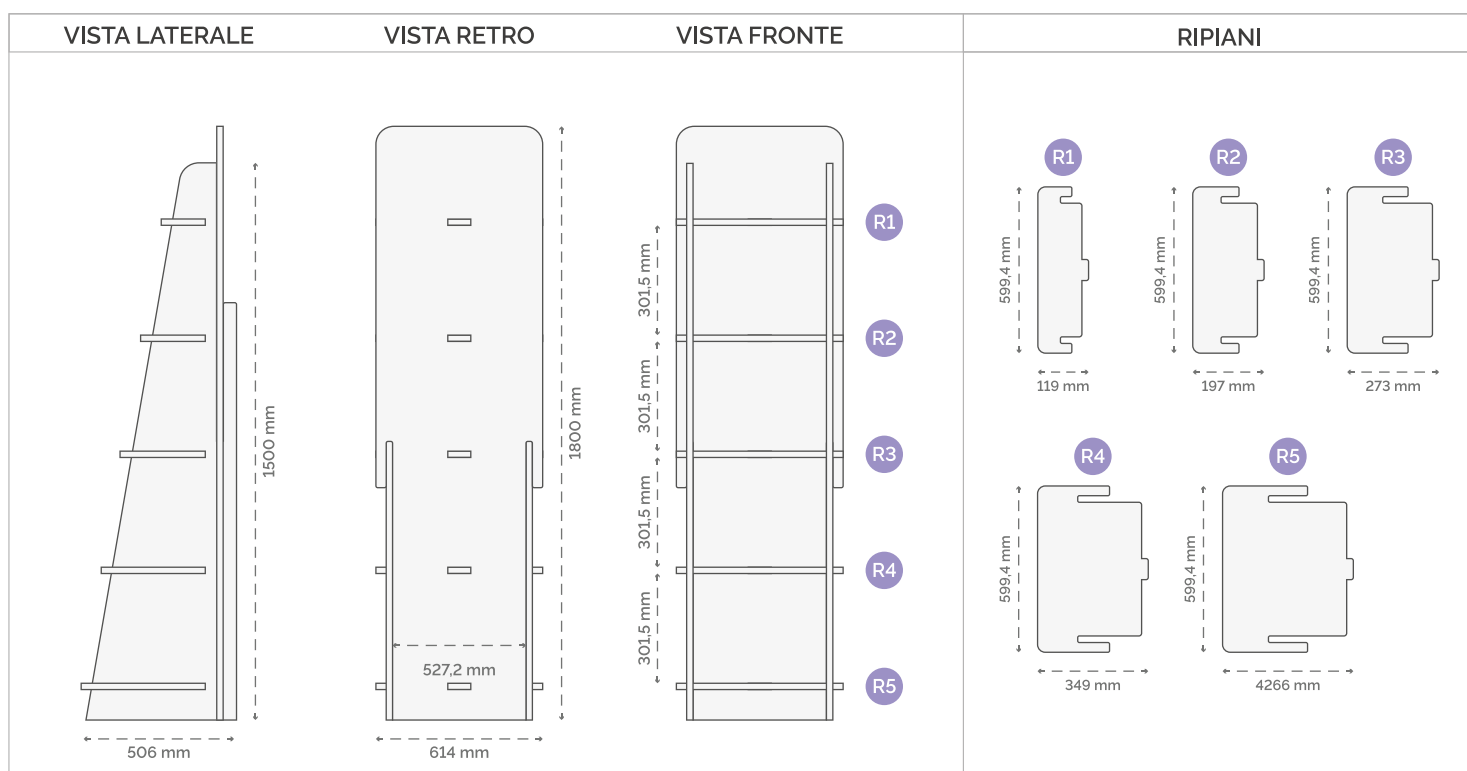

Scheda tecnica
Bologna 3

Cod. 800.2174-02

Descrizione: Scaffalatura portaprodotti da parete realizzata in cartone alveolare con ripiani e fianchi laterali.

Materiale:

Cartone Nidoboard bianco, avana o nero 16 mm