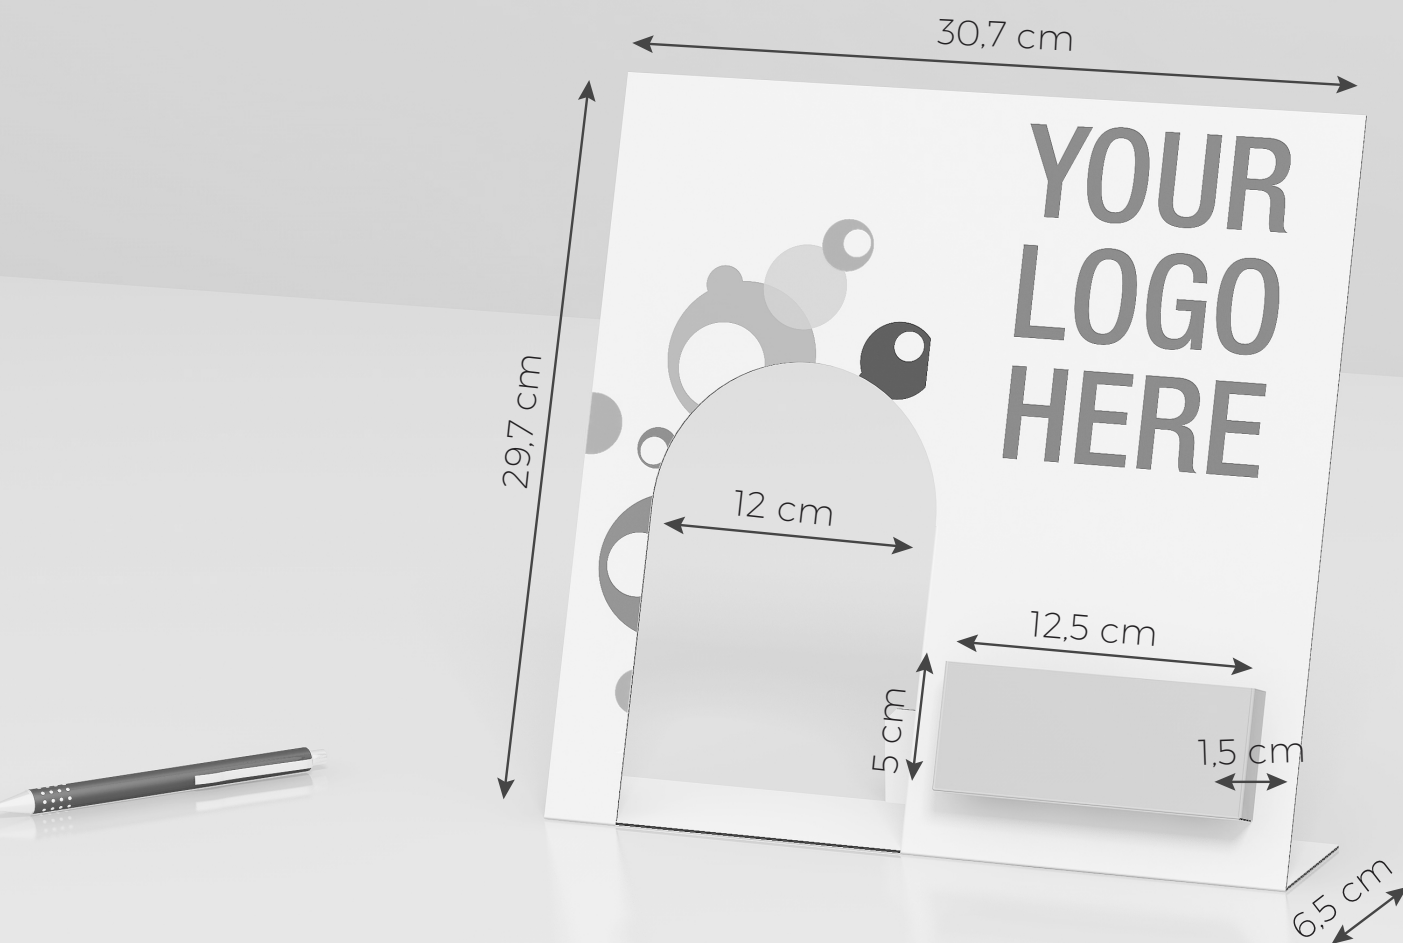

Display bottiglia 3 Cod. 800.3002-02

Descrizione: Espositore da banco per bottiglie realizzato in cartone micronormale con tasca portadepliant grande.

DATI TECNICI

Formato espositore (montato): **30,7 x 6,5 x 29,7 h cm** (B x P x H)

Stampa monofacciale

Materiale:

cartone micronormale

Per realizzare il file corretto è importante creare la grafica utilizzando il template scaricabile dal sito, oppure dal link nella mail di conferma d'ordine e consultare le istruzioni di preparazione file dedicate.

La grafica va inserita in un livello separato rispetto alle linee guida del template, lasciando invariate le dimensioni del documento e la posizione dei vari elementi.

[SCARICA LE ISTRUZIONI](#)

I file possono essere inviati subito, al termine della procedura di acquisto; oppure in un secondo momento dalla propria sezione personale o dal link presente nella mail di conferma d'ordine.