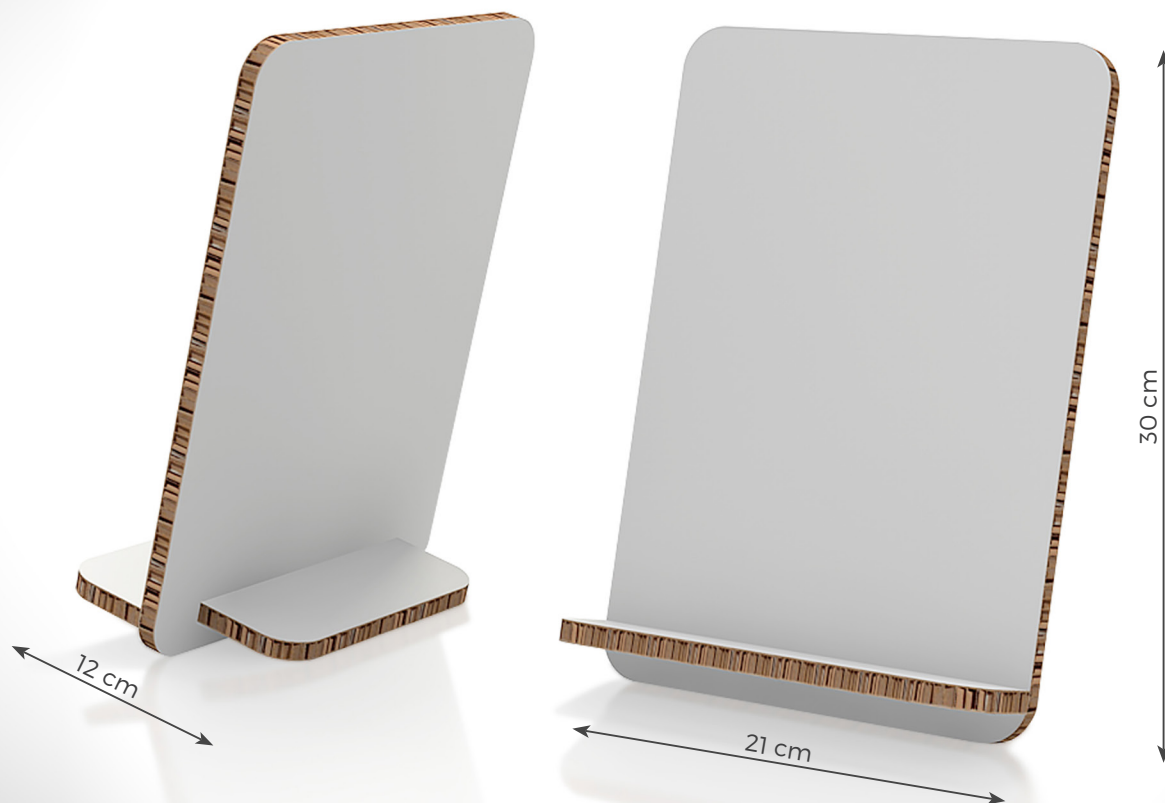

Display da banco Germano A4 verticale Cod. 800.3107-00

Descrizione: Display da banco inclinato con piede posteriore, realizzato in nidoboard alveolare bianco di spessore 10mm. Formato A4 verticale.

DATI TECNICI

Formato espositore (montato): **21 x 12 x 30h cm** (B x P x H)

Stampa esterna

Materiale:

Nidoboard 10 mm bianco

Per realizzare il file corretto è importante creare la grafica utilizzando il template scaricabile dal sito, oppure dal link nella mail di conferma d'ordine e consultare le istruzioni di preparazione file dedicate.