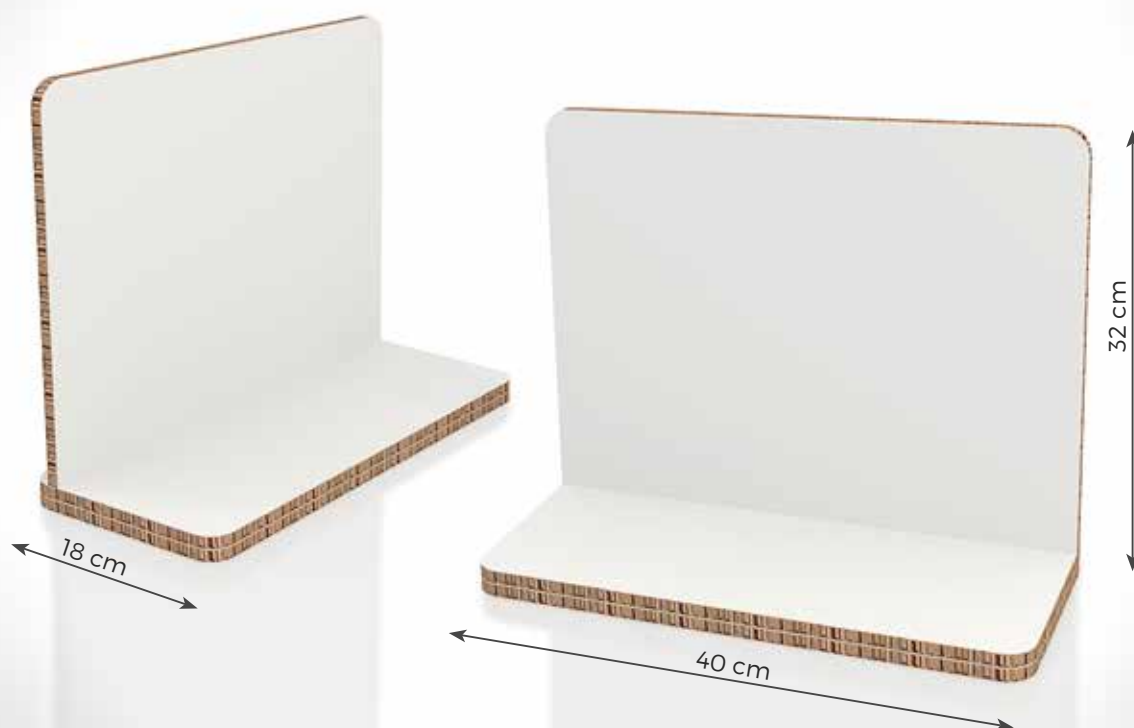

Display da banco Rodolfo A3 orizzontale Cod. 800.3116-05

Descrizione: Display da banco con base autoportante, realizzato in nidoboard alveolare bianco di spessore 10mm. Formato A3 orizzontale.

DATI TECNICI

Formato espositore (montato): 40 x 18 x 32h cm (B x P x H)

Stampa esterna

Materiale:

Nidoboard 10 mm nero

Nidoboard 10 mm avana

Nidoboard 10 mm bianco

Per realizzare il file corretto è importante creare la grafica utilizzando il template scaricabile dal sito, oppure dal link nella mail di conferma d'ordine e consultare le istruzioni di preparazione file dedicate.