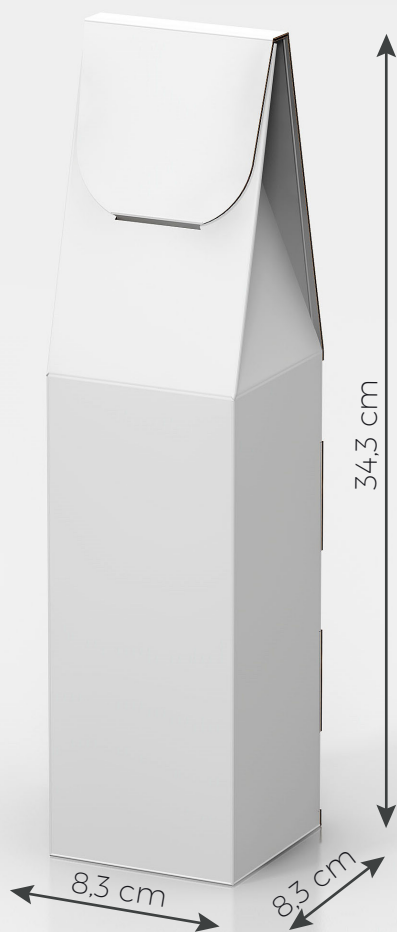

# Scatola per bottiglia singola Cod. 800.4001-00

**Descrizione:** Imballo per una singola bottiglia realizzato in cartone micronormale.

## DATI TECNICI

Formato scatola (montata): **8,3 x 8,3 x 34,3 h cm** (B x P x H)

Stampa esterna