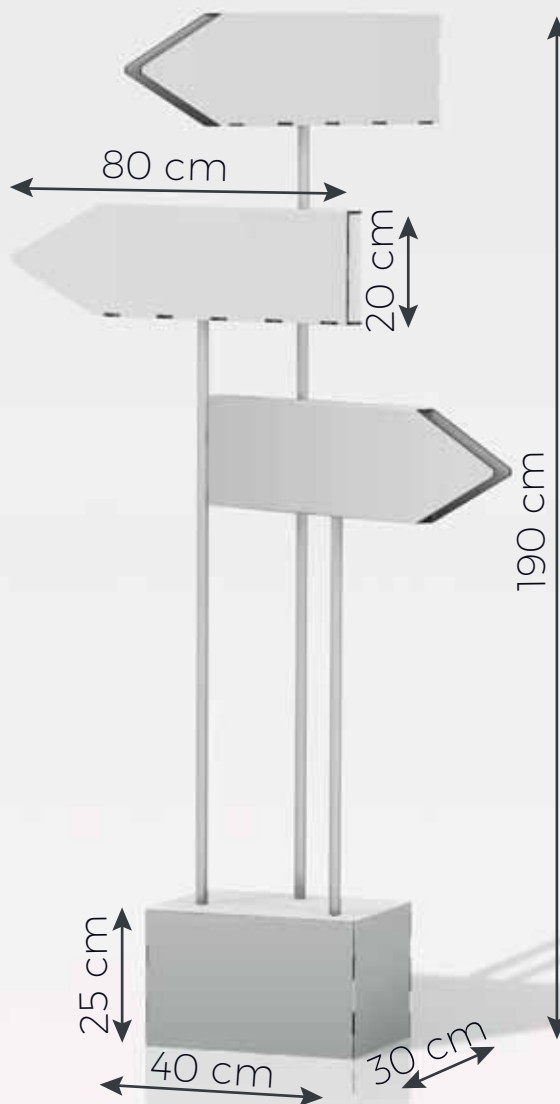

Cartello direzionale

cod. 800.6018-00

DATI TECNICI

Dimensioni: 80 x 80 x 190 h cm

Materiale: cartone microtriplo

Stampa esterna

Le fustelle da decorare NON DISPONIBILI sul sito saranno scaricabili dal link presente nella mail di conferma d'ordine che riceverai al termine dell'acquisto.

SCARICA LA GUIDA COMPLETA
DI PREPARAZIONE FILE

Ti ricordiamo che in presenza di un file di taglio o di una fustella, il file deve essere salvato con due livelli separati:

1° livello: grafica

2° livello: tracciato di taglio/fustella.