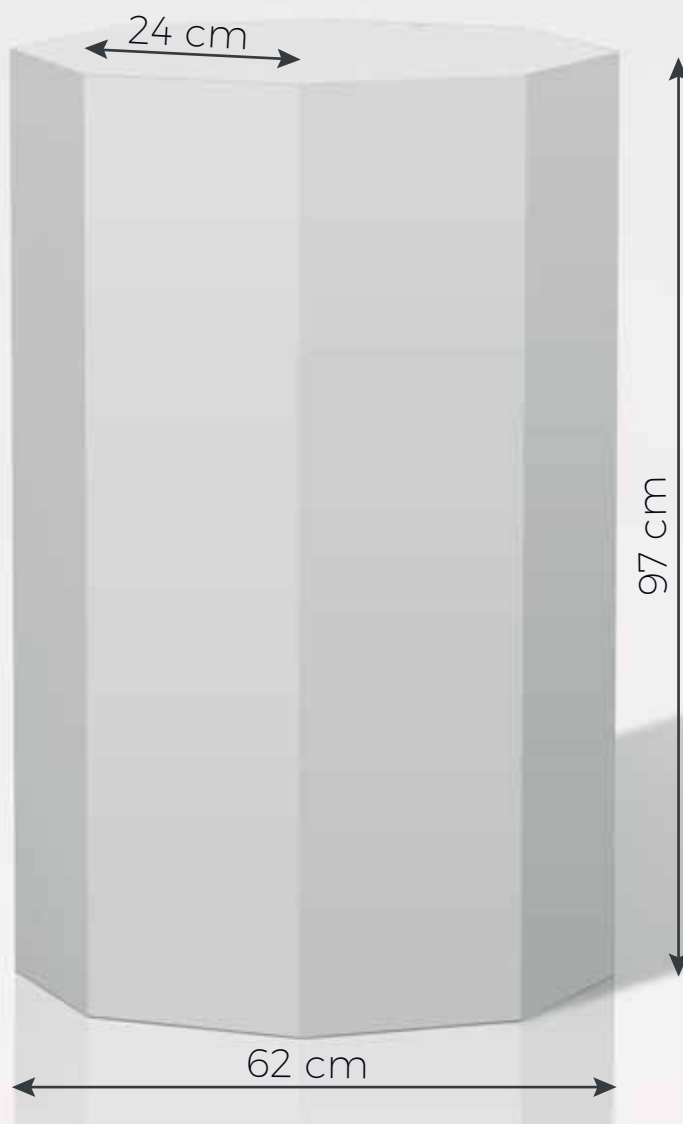

Prisma Ottagono grande

cod. 800.6019-00

DATI TECNICI

Dimensioni: 59 x 59 x 97 h cm

Materiale: laminil 5mm

Stampa esterna

Le fustelle da decorare NON DISPONIBILI sul sito saranno scaricabili dal link presente nella mail di conferma d'ordine che riceverai al termine dell'acquisto.

SCARICA LA GUIDA COMPLETA
DI PREPARAZIONE FILE

Ti ricordiamo che in presenza di un file di taglio o di una fustella, il file deve essere salvato con due livelli separati:

- 1° livello: grafica
- 2° livello: tracciato di taglio/fustella.