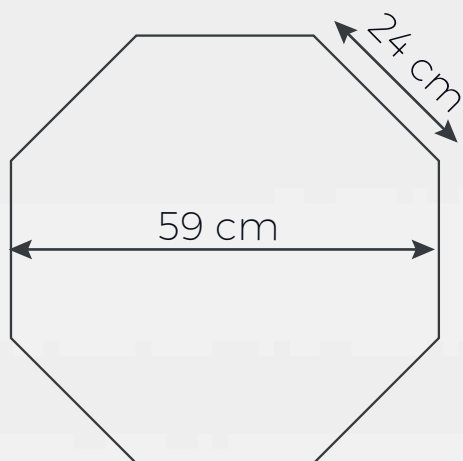

Prisma Ottagono grande

cod. 800.6019-00

DATI TECNICI

Dimensioni: 59 x 59 x 97 h cm

Materiale: laminil 5mm

Stampa esterna

Le fustelle da decorare NON DISPONIBILI sul sito saranno scaricabili dal link presente nella mail di conferma d'ordine che riceverai al termine dell'acquisto.

SCARICA LA GUIDA COMPLETA
DI PREPARAZIONE FILE

Ti ricordiamo che in presenza di un file di taglio o di una fustella, il file deve essere salvato con due livelli separati:

- 1° livello: grafica
- 2° livello: tracciato di taglio/fustella.