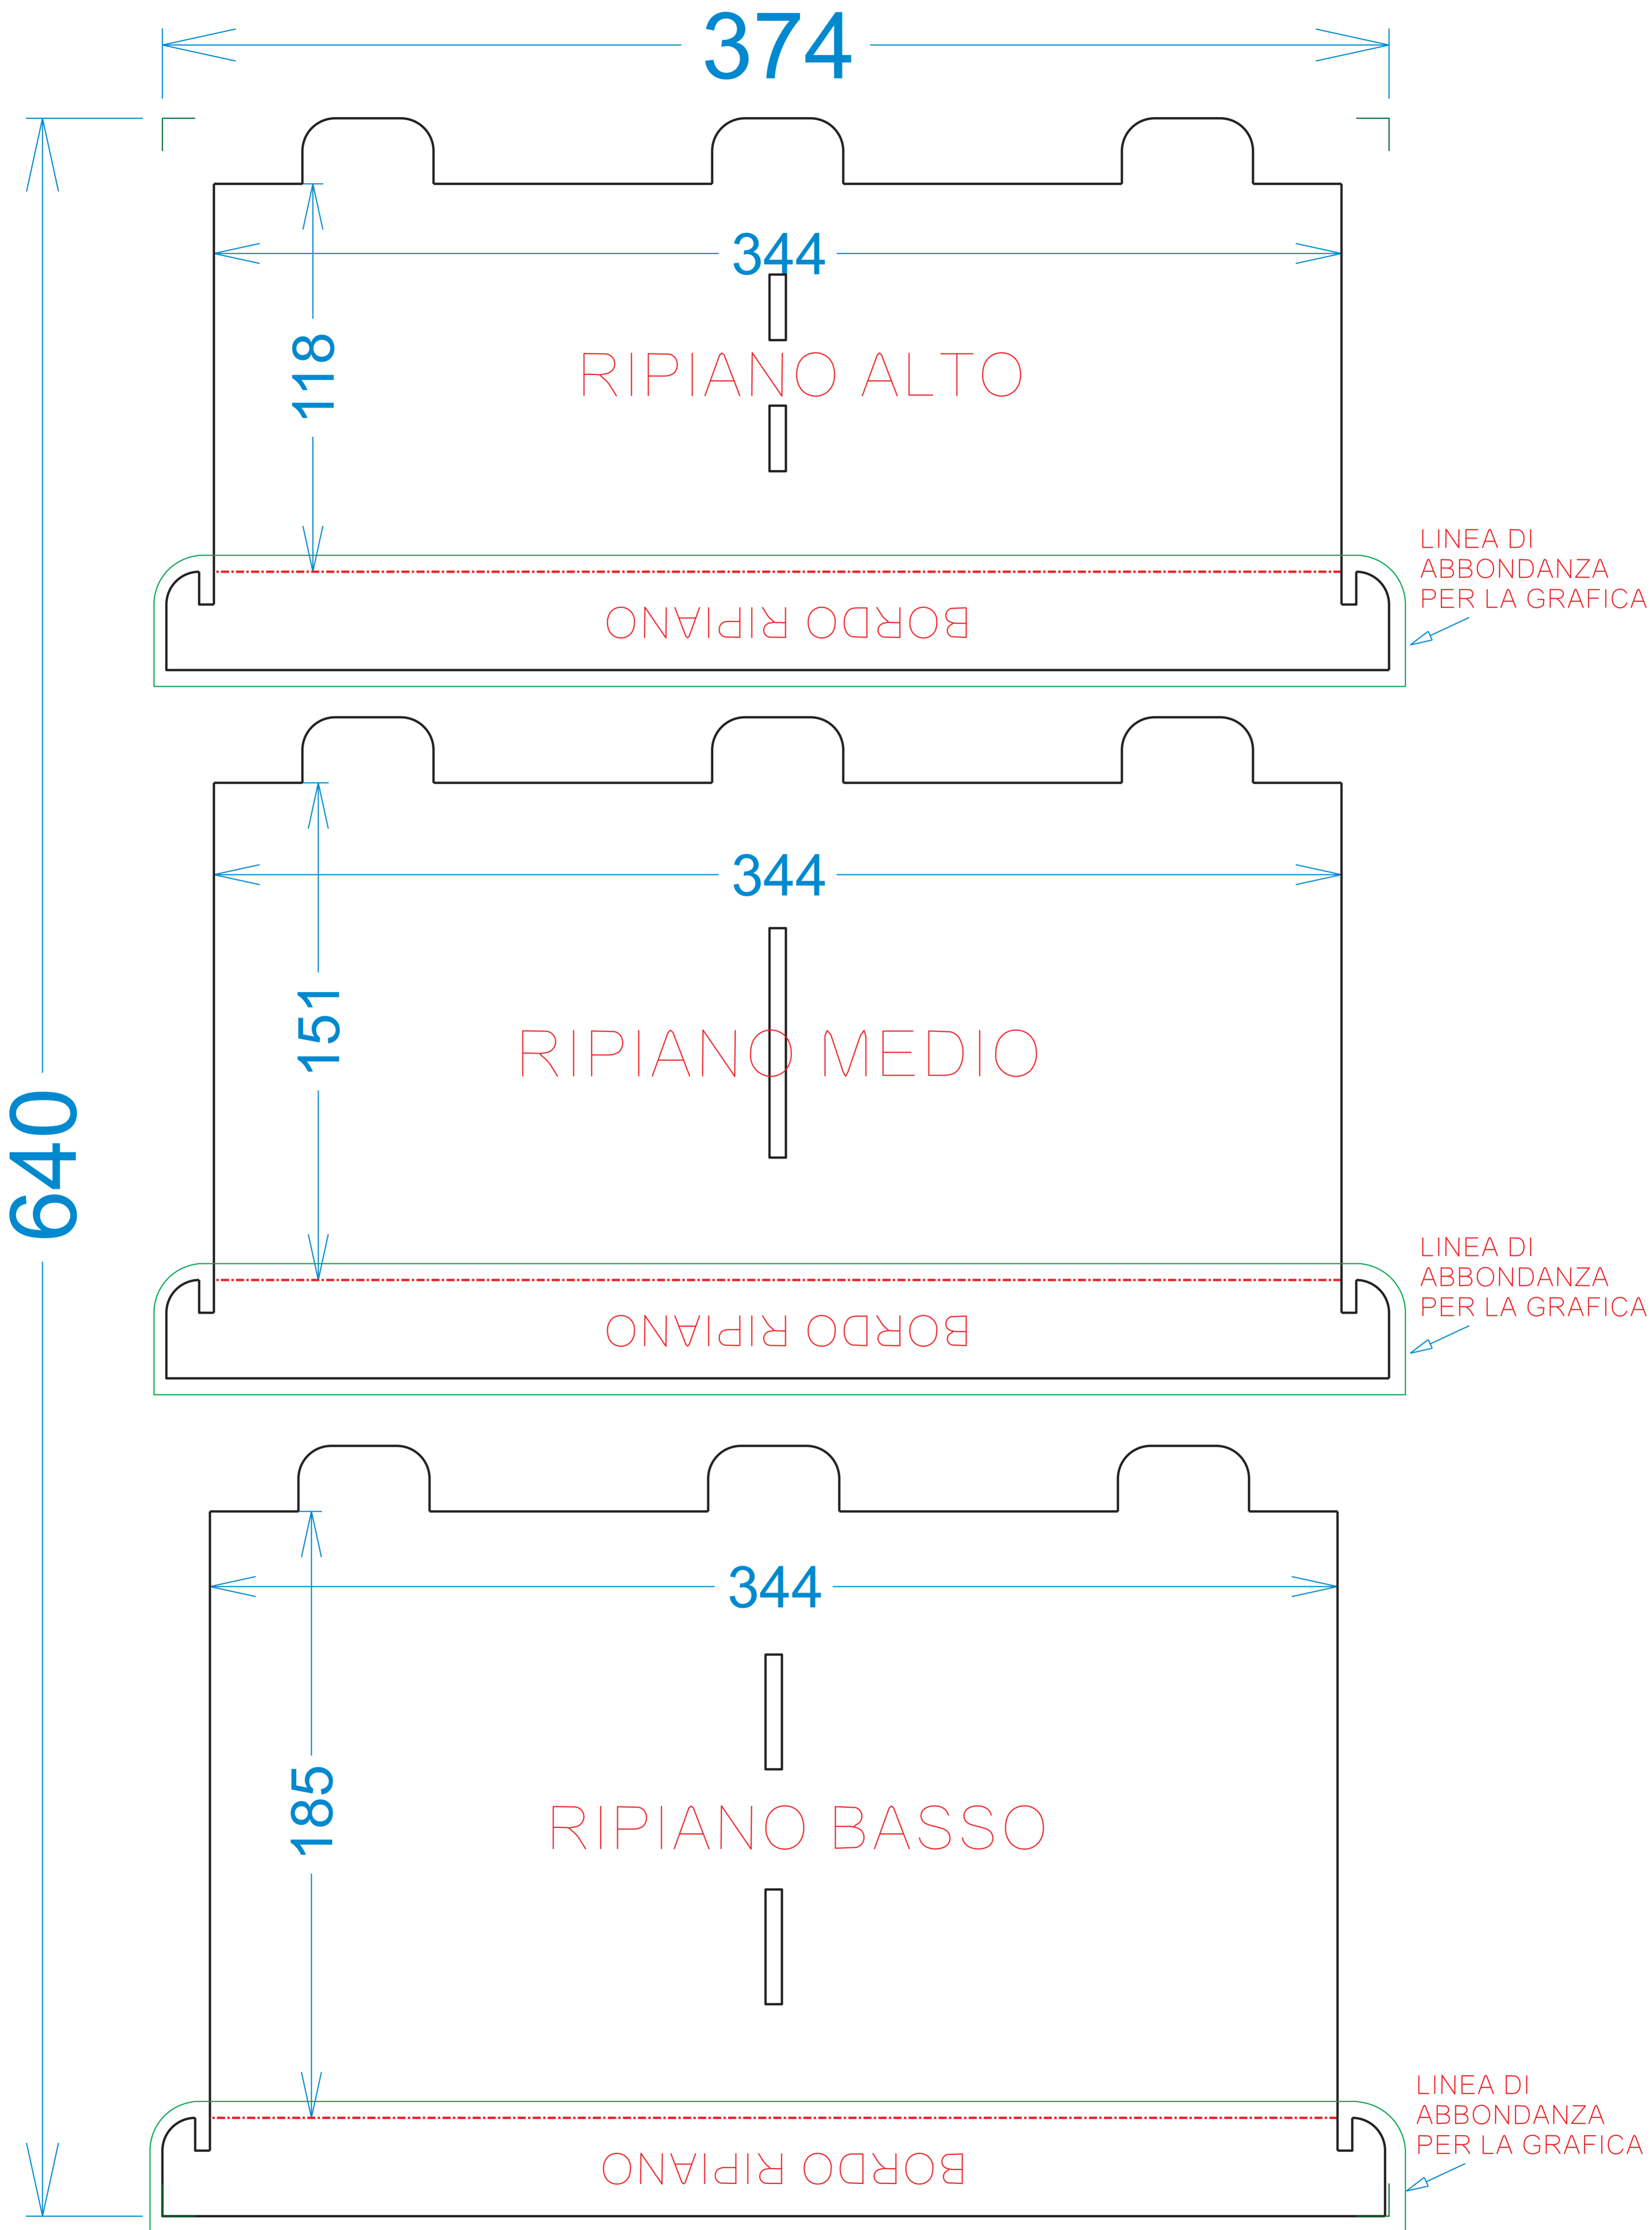

LATO STAMPA COD. 800 3023-01 DIS1

350

257

LINEA DI
ABBONDANZA
PER LA GRAFICA

LATO STAMPA COD. 800 3023-01 DIS3 CROWNER